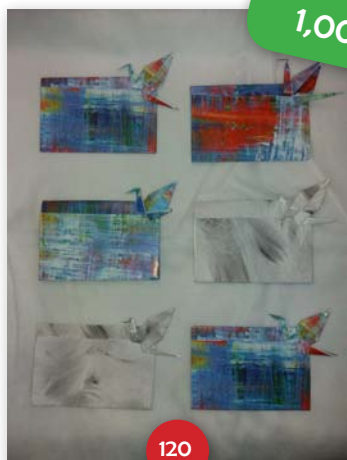

120

6 enveloppes grue